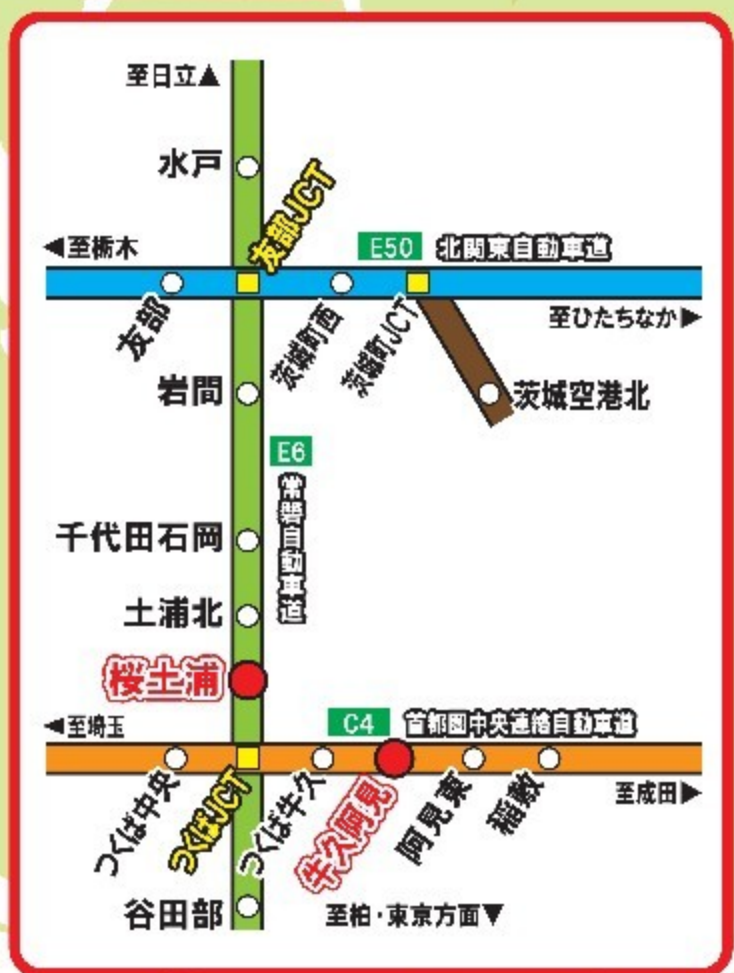

主催
株式会社 ISEKI Japan 関東甲信越カンパニー
茨城県稲敷郡阿見町阿見 4818 ☎029-887-6131

アクセス
桜土浦 IC より車で **15分** / 牛久阿見 IC より車で **12分**

NEW PJ 田植機

PJ8 (8条植)

- 基本性能の進化
- スマート機能の向上
- 安全性・耐久性・メンテナンス性UP

NEW デザイン
フロントエンジンで
荷重バランスの最適化

NEW HJ コンバイン