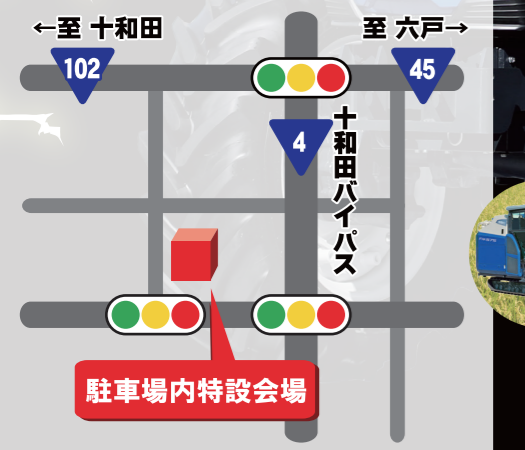

例年通りの安心感と、ちょっとした新しさ。ご来場者へプレゼント

アグリミックスパーク

開催日程 7月
17金 **18**土
9:00 ~ 15:00
18日は 14:00 まで

お気軽に見に来てねっ!
お菓子のプレゼント
お気軽に
見に来て
ねっ!

会場
イオンスーパーセンター
十和田店
南側駐車場特設会場
青森県十和田市
大字相坂字六目町山 166-1

当日は実演を行います！実演機械は当日のお楽しみ♪

ISEKI トラクターイベントフェスタ