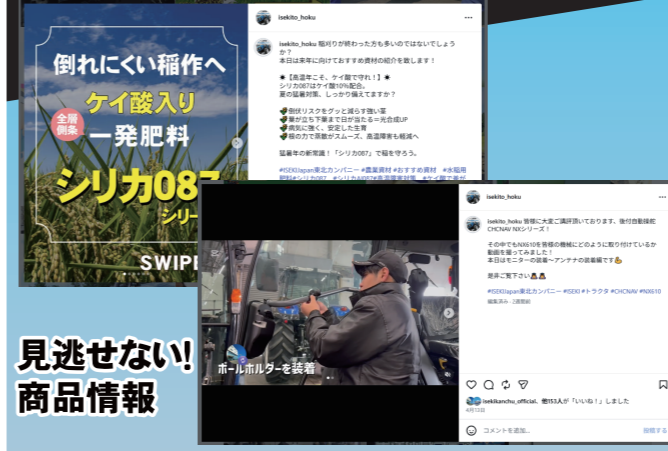

会場
五所川原市
ふるさと交流圏民センター
(オルテンシア)
青森県五所川原市幾世森 24-15

津軽自動車道
五所川原北IC
降りてすぐ!!

当日は実演を行います!
実演機械は
当日のお楽しみ♪

ISEKI アグリジャパンフェスタ

2026年6月19日20日開催

■お気軽に、ぜひ遊びに来てください♪
社員一同皆様のご来場お待ちしております。

東北情報更新中

商品紹介

見逃せない!
商品情報

▼このアイコンが目印! 詳細はこちらから

東北各県の実演の様子や
製品の紹介をしています!
さなえののんびりした日常も...
更新されるストーリーもお楽しみ♪
ぜひ、ご覧ください!!!

おすすめ資材
資材のご注文承ってます!

※チラシに記載の内容は、予告無く変更になる場合があります。当日展示していない機械もございますので予めご了承下さい。

実演・講習会

講習会や
実演会の様子も!

展示会